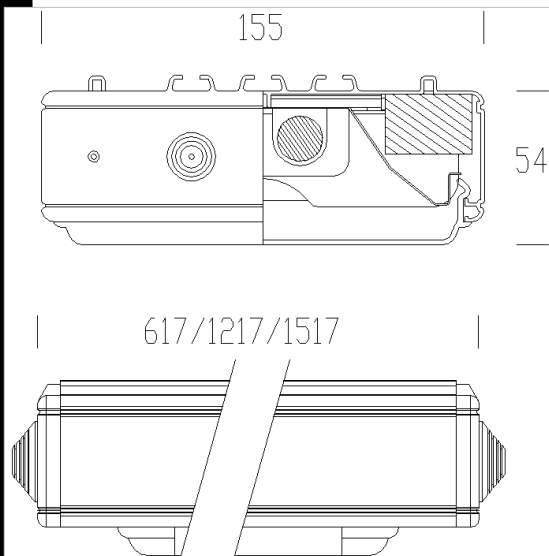

3084 Top - Monolampada con diffusore

Corpo: In alluminio estruso, completo di testate in alluminio pressofuso e di schermo in plexiglas trasparente microrigato internamente, liscio esternamente, antipolvere.

Riflettore: in alluminio speculare.

Verniciatura: A polvere con resina a base poliestere colore argento metallizzato o bianco lucido resistente alla corrosione e alle nebbie saline.

Cablaggio: Alimentazione 230-240V/-50/60Hz.

NORMATIVA: Prodotti in conformità alle norme EN60598 - CEI 34 - 21. Hanno grado di protezione secondo le norme EN60529.

Download

DXF 2D
- 3084.dxf

Montaggi
- 3084-5-6-7_top_15.pdf

Codice	Cablaggio	Kg	Watt	Attacco base	Lampade	Colore
144691-07	CELL-E	4,00	FL 1x28	G5	2650lm-4000K-Ra 1b	ARGENTO SABBBIATO
144697-07	CELL-E	0,00	FL 1x49	G5	4350lm-4000K-Ra 1b	BIANCO
144691-12	CELL-D	3,38	FL 1x28	G5	2650lm-4000K-Ra 1b	ARGENTO SABBBIATO
144695-12	CELL-D	3,38	FL 1x28	G5	2650lm-4000K-Ra 1b	BIANCO
144697-12	CELL-D	4,15	FL 1x49	G5	4350lm-4000K-Ra 1b	BIANCO
144693-12	CELL-D	4,15	FL 1x49	G5	4350lm-4000K-Ra 1b	ARGENTO SABBBIATO
144697-00	CELL	4,15	FL 1x49	G5	4350lm-4000K-Ra 1b	BIANCO
144690-00	CELL	2,10	FL 1x14	G5	1250lm-4000K-Ra 1b	ARGENTO SABBBIATO
144693-07	CELL-E	4,70	FL 1x49	G5	4350lm-4000K-Ra 1b	ARGENTO SABBBIATO
144695-07	CELL-E	4,00	FL 1x28	G5	2650lm-4000K-Ra 1b	BIANCO
144694-00	CELL	2,10	FL 1x14	G5	1250lm-4000K-Ra 1b	BIANCO
144695-00	CELL	3,38	FL 1x28	G5	2650lm-4000K-Ra 1b	BIANCO
144691-00	CELL	3,38	FL 1x28	G5	2650lm-4000K-Ra 1b	ARGENTO SABBBIATO