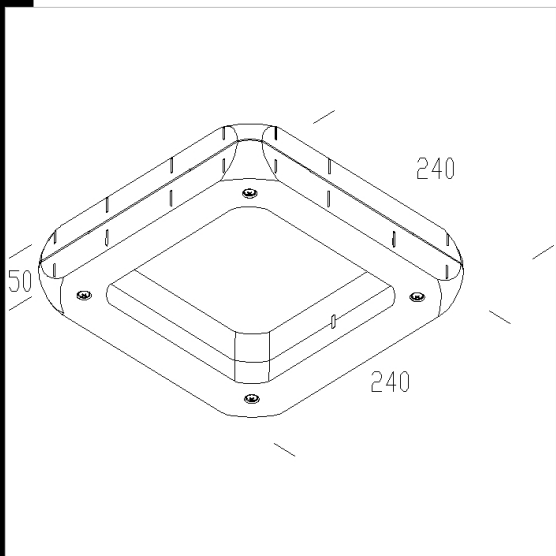

CTL

Download
DXF 2D
- 392.dxf

392 Cubo semplice Giano

In alluminio pressofuso. Per la giunzione L, X e T

Code	Gear	Kg	Watt	Base	Lamps	Colour
143870-00		0,95				ARGENTO SABBBIATO
143871-00		0,95				BIANCO

Prodotti

- 2230 Giano 1 T5

- 2231 Giano 2 T5