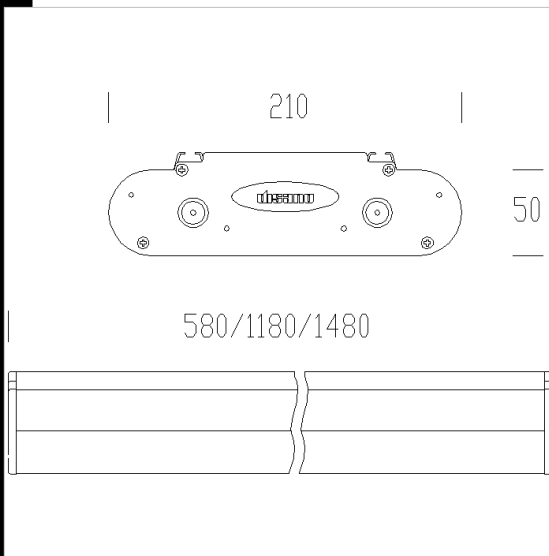

Download

DXF 2D
- 390.dxf

Code	Gear	Kg	Watt	Base	Lamps	Colour
143861-00		2,46	28		--	BIANCO
143830-00		2,76	35/49		--	ARGENTO SABBBIATO
143829-00		2,46	28		--	ARGENTO SABBBIATO
143862-00		2,76	35/49		--	BIANCO

Prodotti

- 2230 Giano 1 T5

- 2231 Giano 2 T5