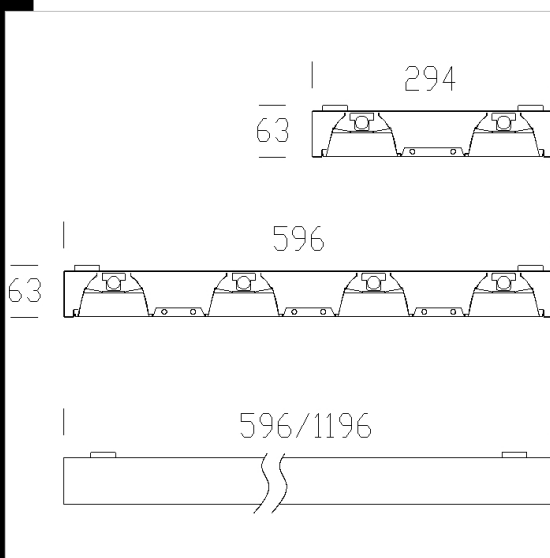

750 Minicomfort T5 ottica speculare 99.99

**CORPO:** In lamiera d'acciaio.  
**OTTICA:** Ad alveoli a doppia parabolicità, in alluminio satinato 99,99 antiriflesso ed antiridescente a bassissima luminanza con trattamento di PVD che permette di ottimizzare l'efficienza luminosa.  
**VERNICIATURA:** Con polvere poliestere, stabilizzato ai raggi UV.  
**PORTALAMPADA:** In policarbonato bianco e contatti in bronzo fosforoso. Attacco G5.  
**CABLAGGIO:** Alimentazione 230V/50Hz. Cavetto rigido sezione 0.50 mm<sup>2</sup> e guaina di PVC-HT resistente a 90° secondo le norme CEI 20-20. Morsettiera 2P+T, con massima sezione dei conduttori ammessa 2.5 mm.  
**DOTAZIONE:** Ottica fissata a scatto, resta agganciata con cordine anticaduta.  
**MONTAGGIO:** A plafone o a sospensione.  
**NORMATIVA:** Prodotti in conformità alle vigenti norme EN60598-1 CEI 34 - 21 e sono protetti con il grado IP20IK07 secondo le EN 60529 ed hanno ottenuto la certificazione di conformità europea ENEC. Inoltre sono installabili su superfici normalmente infiammabili.  
**VERSIONE IN EMERGENZA:** In versione S.A. (sempre accesa). In caso di "black out" una sola lampada collegata al circuito in emergenza rimane accesa. Autonomia di 60 min. Schema (vedi capitolo).