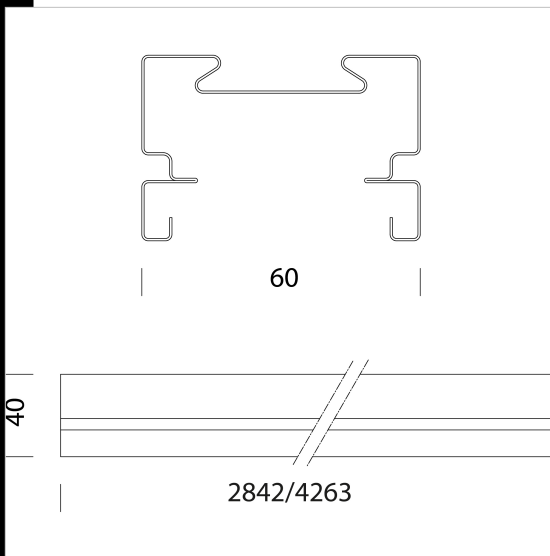

Codice	Cablaggio	Kg	WTot	Colore
132960-00	S	3.50	0 W	BIANCO
132961-00	S	3.48	0 W	BIANCO
132965-00	S	4.85	0 W	BIANCO
132966-00	S	5.05	0 W	BIANCO
132961-46011138	S	3.50	0 W	BIANCO
132966-00010923	S	4.80	0 W	BIANCO