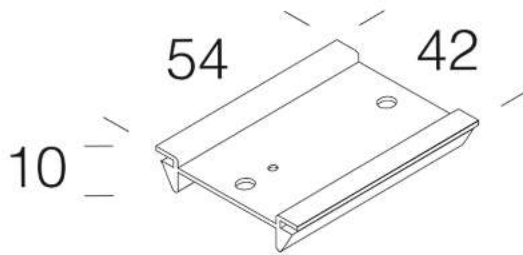

6030 Supporto sezionatore

Supporto per base sezionatore, da fissare a scatto sul canale art. 6000. Da usare anche come fermafilo.

Code	Kg	WTot	Colour
132906-00	0,02	0 W	GRIGIO

Prodotti

- 6502 Rapid system -

- 6402 Rapid system -

- 6000 Rapid System - canale

The reported luminous flux is the flux emitted by the light source with a tolerance of $\pm 10\%$ compared to the indicated value. The W tot column indicates the total wattage absorbed by the system without exceeding 10% of the indicated