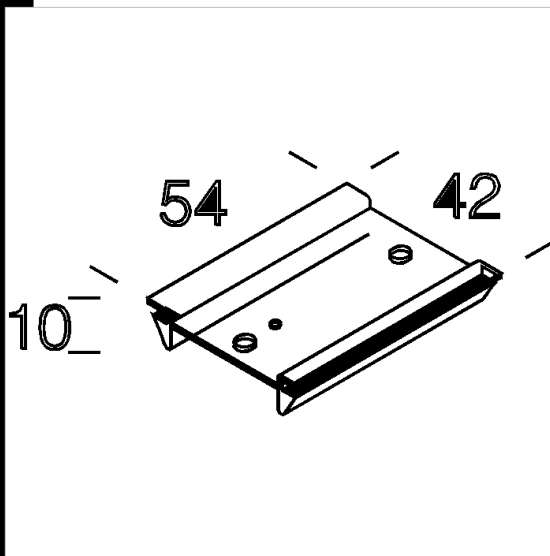

6030 Supporto sezionatore

Supporto per base sezionatore, da fissare a scatto sul canale art. 6000. Da usare anche come fermafilo.

Code	Kg	WTot	Colour
132906-00	0,02	0 W	GRIGIO

Prodotti

- 6502 Rapid system -

- 6402 Rapid system -

- 6000 Rapid System - canale

The reported luminous flux is the flux emitted by the light source with a tolerance of $\pm 10\%$ compared to the indicated value. The W tot column indicates the total wattage absorbed by the system without exceeding 10% of the indicated