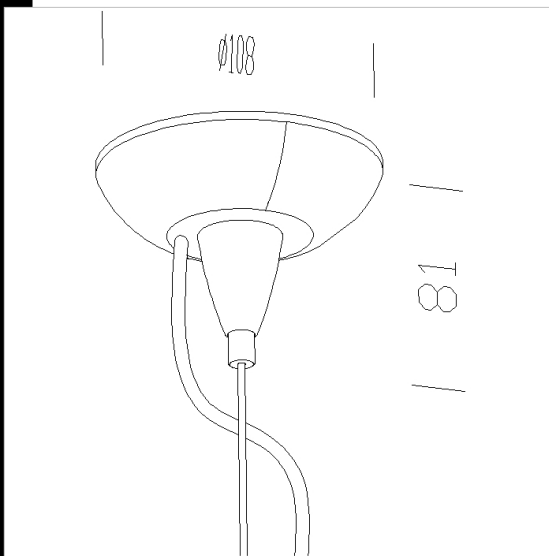

## 2508 suspension électrifiée

Suspension munie de câble en acier (l = 2 m) à réglage millimétrique. Charge max: 30kg.

| Code      | Kg   | WTot | Couleur     |
|-----------|------|------|-------------|
| 994010-00 | 0.46 | 0 W  | ARGENT MÉT. |

### Produits

- 3132 Tex FL

- 3124 Ghost - lumière

- 3120 Ghost - diffuseur

- 3136 Campana

- 3137 Campana

- 1770 Lanterna 2 - avec lamellaire

- 3113 Ghost - lumière directe/indirecte

- 1395 Cilindro - suspension - COB

- 3110 Ghost - diffuseur transparent

- 3111 Ghost - diffuseur intérieur métallisé

- 3122 Ghost - diffuseur verni

Le flux lumineux mentionné est le flux lumineux sortant du luminaire, avec une tolérance de  $\pm 10\%$  par rapport à la valeur indiquée. Les W totaux expriment la puissance totale consommée par le système avec une tolérance maximale de 10 %